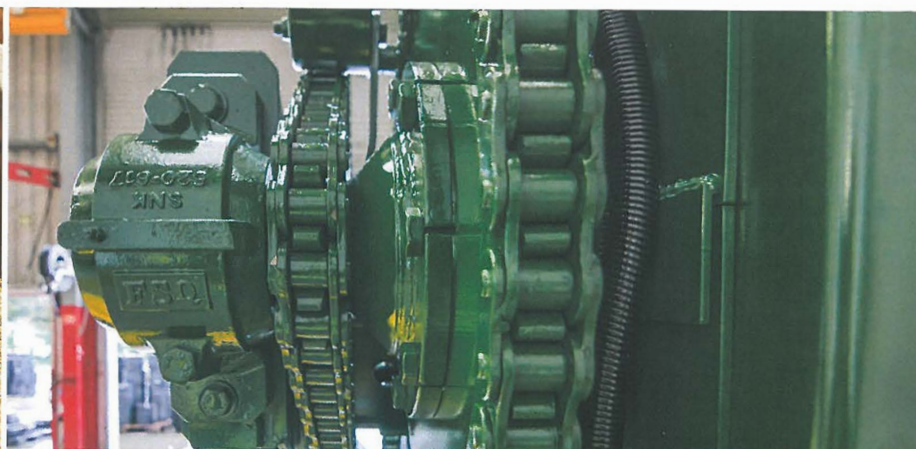

# KEENAN<sup>®</sup> MechFiber370

KEENAN MechFiber370 je ideálny stroj pre farmára, ktorý vyžaduje výborne manipulovateľný stroj s veľkým objemom. Široká miešacia komora podporuje lepšie premiešanie krmiva počas prípravy, čo napomáha udržať nízke energetické nároky. Rovnako ako všetky vozy KEENAN, aj tento bude zabezpečovať vysokú kvalitu pre MechFiber pomer ako pri 500 kg naplnení tak aj pri plnom objeme.